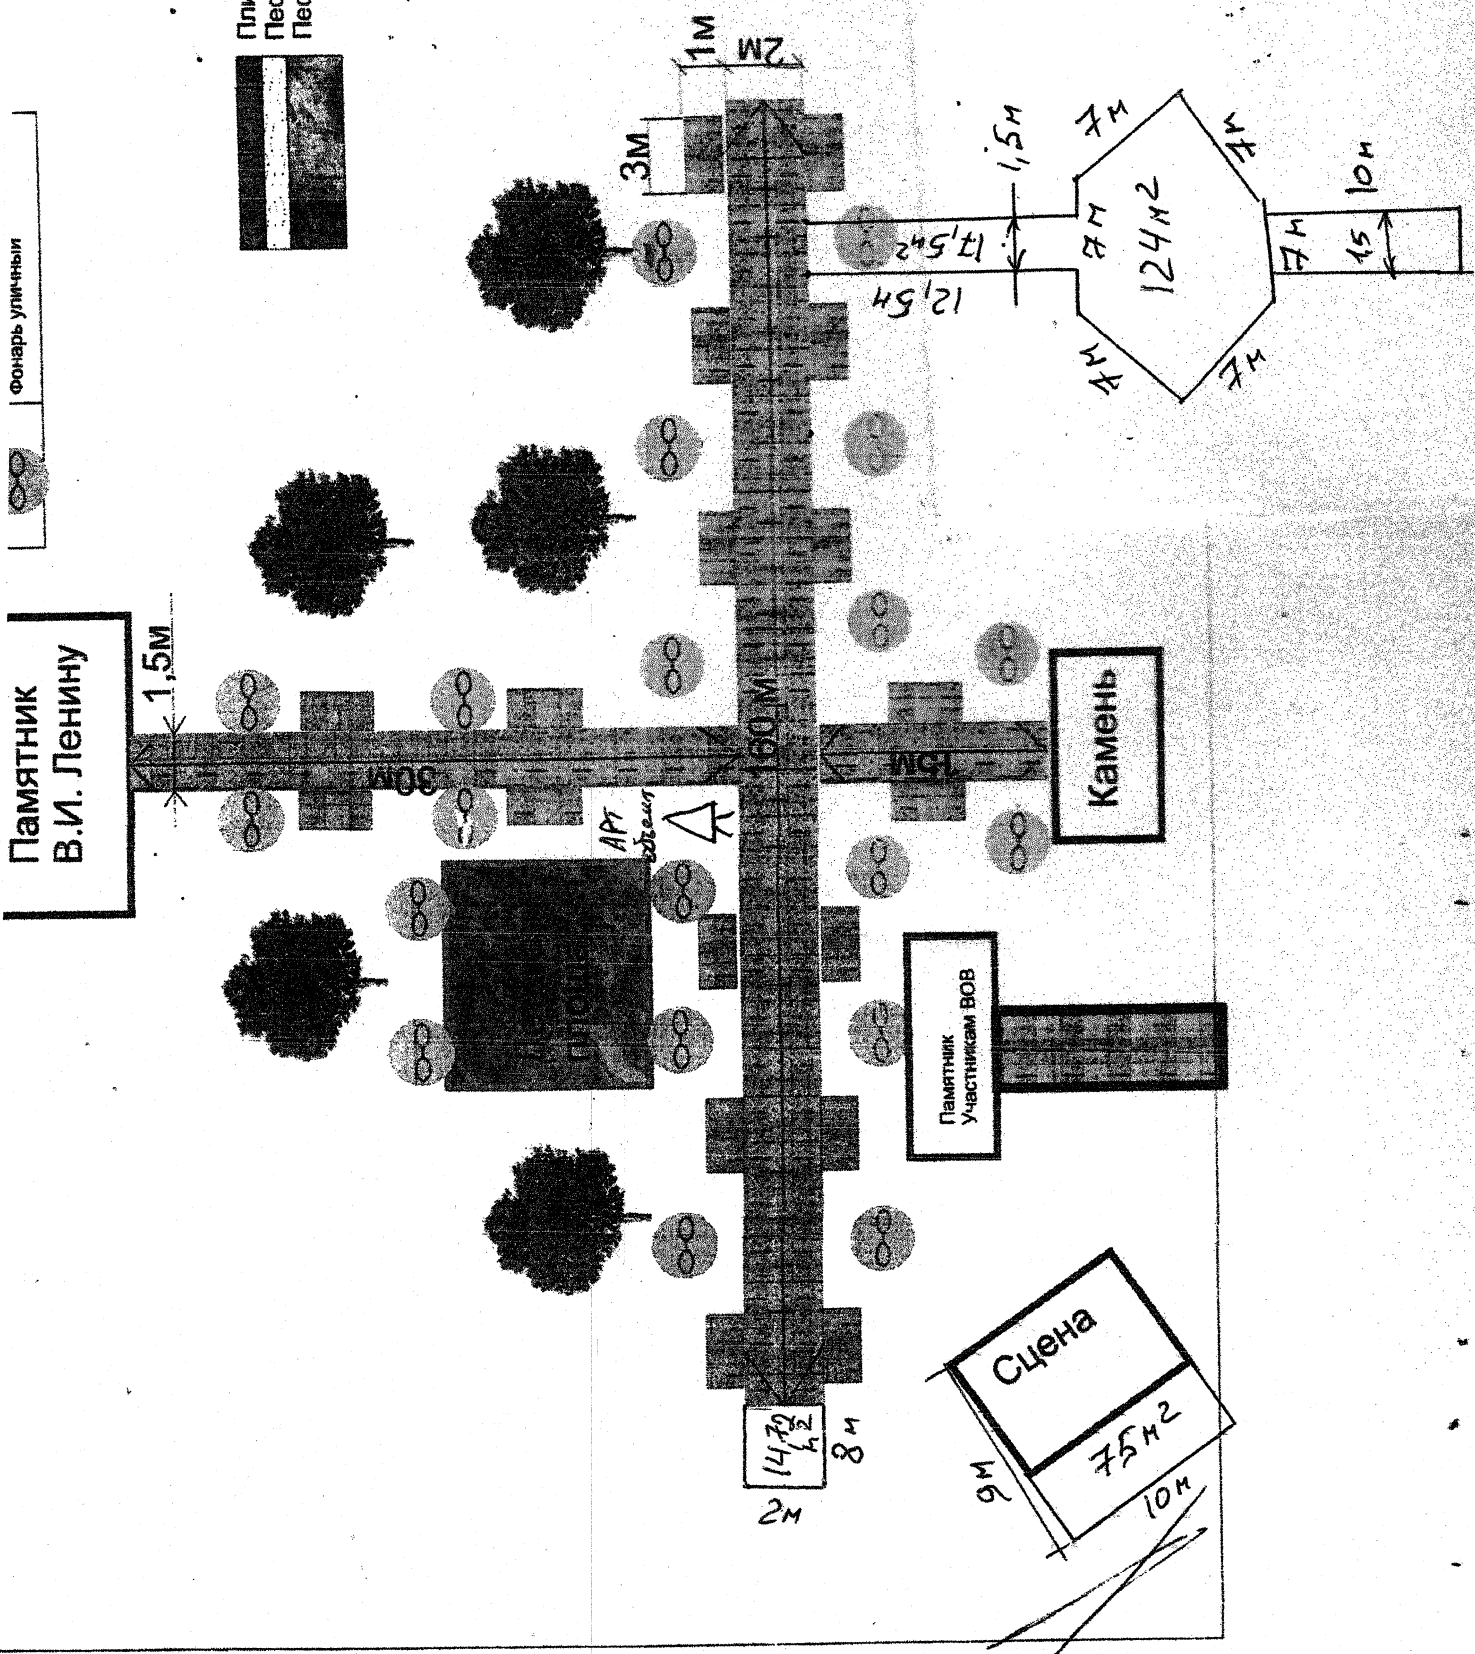

Памятник
В.И. Ленину

Плитка тротуарная 50мм.
Пескоцементная смесь 40мм.
Песчаная подушка 150мм.

Камень

Памятник
Участникам ВОВ

Сцена
75m²
9m 10m

14,7
8m
2m

124m²
7m 7m 7m 7m 7m 7m

7m 15 10m

17,5m²
12,5m 1,5m

3m

2m 1m

160m

30m

15m

АПТ
250